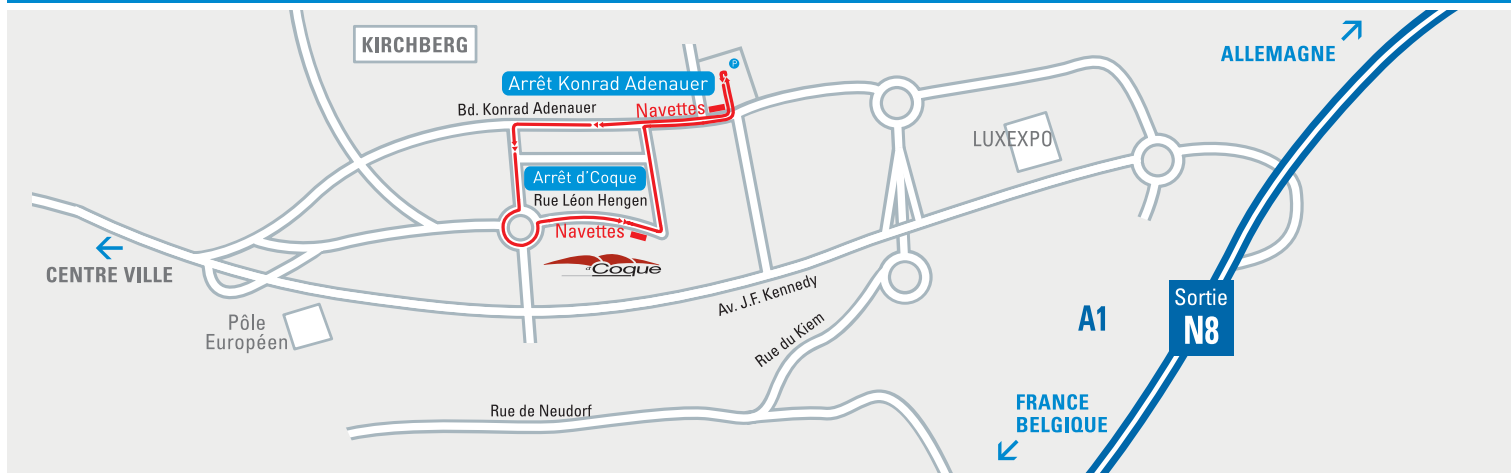

# P&R / d'Coque 2016

20 - 21 et 22 mai 2016 / Service Navettes

Circulation des navettes toutes les 10 minutes / **Le 20 mai** → Horaires : de 18h30 à 19h30 et de 21h00 à 22h30  
**Le 21 mai** → Horaires : de 18h30 à 19h30 et de 21h00 à 22h30  
**Le 22 mai** → Horaires : de 17h00 à 18h00 et de 19h30 à 21h00

**Arrêt Konrad Adenauer :** Arrêt parking Konrad Adenauer

**Arrêt d'Coque :** Arrêt Parking Coque 1

Centre National Sportif et Culturel - d'Coque

2, rue Léon Hengen • L-1745 Luxembourg • Tél. +352 43 60 60 1 • Fax +352 42 33 15 • info@coque.lu • www.coque.lu